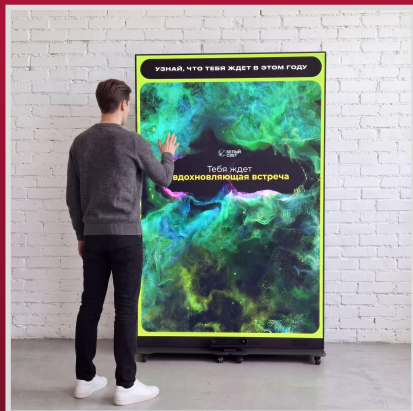

«Поток предсказаний»

Частицы на экране реагируют на движение руки, с помощью которого, пользователь открывает свое уникальное предсказание