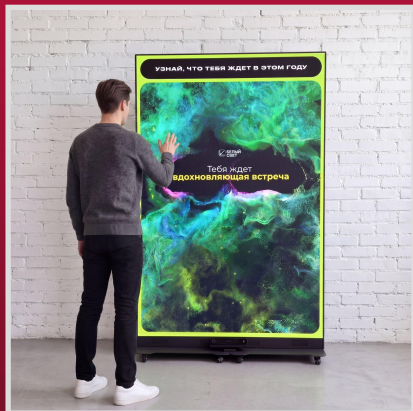

«Поток предсказаний»

Технические характеристики

В аренду входит:

1. Led-экран + kinect датчик + сервер
2. 8 готовых стилей
3. Монтаж / демонтаж на площадке
4. Технический менеджер

Рассчитывается отдельно:

- Адаптация под бренд
- Создание новых стилей
- Логистика