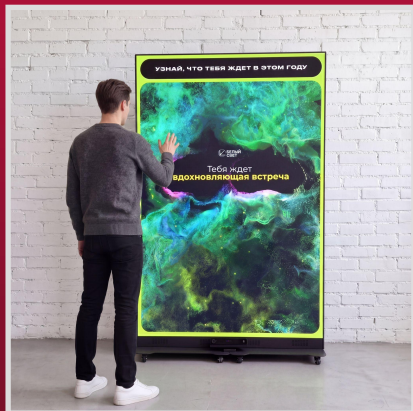

# «Поток предсказаний»

Частицы на экране реагируют на движение руки, с помощью которого, пользователь открывает свое уникальное предсказание