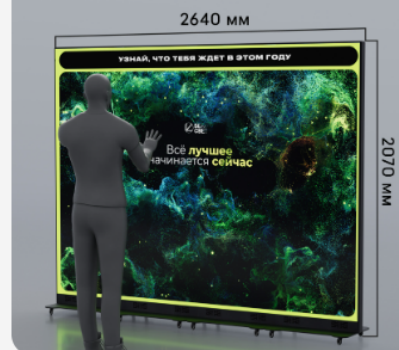

Экран

Размер	1 320мм x 2070 мм или 2640мм x 2070мм
Разрешение	832px x 1248 px или 1664 x 1248 px
Шаг пикселя	P1.5
Конфигурация	2 LED модуля или 4 LED-модуля

Установка

Тип установки	напольная конструкция
Назначение	indoor
Необходимая площадь	3 x 3 м

Питание

Подключение	110 - 220 В
Потребление	800-1600 Вт

Эксплуатация

Монтаж	от 2 часов
Пропускная способность	до 50 гостей в час