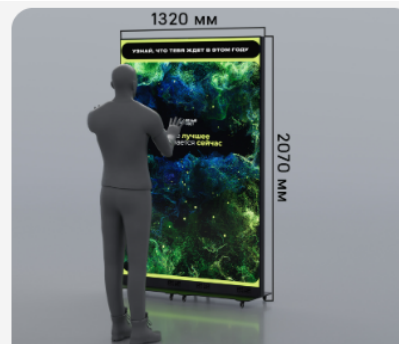

Экран

Размер	1 320мм x 2070 мм или 2640мм x 2070мм
Разрешение	832px x 1248 px или 1664 x 1248 px
Шаг пикселя	P1.5
Конфигурация	2 LED модуля или 4 LED-модуля

Установка

Тип установки	напольная конструкция
Назначение	indoor
Необходимая площадь	3 x 3 м

Питание

Подключение	110 - 220 В
Потребление	800-1600 Вт

Эксплуатация

Монтаж	от 2 часов
Пропускная способность	до 50 гостей в час